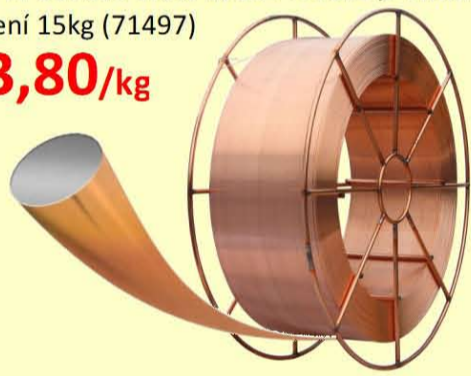

KOVOVÝ VĚNEC

KOMPOSTÉR
400l (185)

646,-

630l (941)
960,-

850l (2689)
1.181,-

DRÁT SVAŘOVACÍ G3Si ø 0,8mm/5kg
(71142)

50,-/kg

DRÁT SVAŘOVACÍ WELD G3Si1 ø 1mm
balení 15kg (71497)

43,80/kg

ELEKTRODY ER 117 ø 2,5mm/15kg
(70098)

163,-/kg

ELEKTRODY GOLD ROX ø 2,5mm
350mm/1kg rutilové (70630)

139,-/kg

RÝČ ODVODŇOVACÍ s násadou „V“
(72058)

198,-

RÝČ 7175 HRANATÝ sklovlákno
(73374)