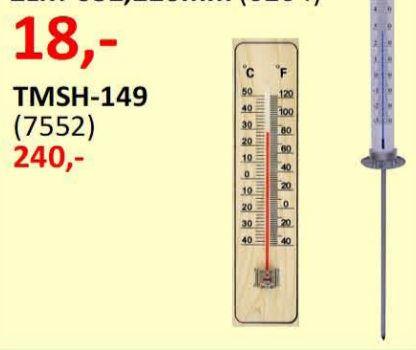

78,-/kg
1000mm
(1987)
1200mm
(334)

TEPLOMĚR
HL -5026,470mm (6255)
52,-

260x50x18mm
(3415)
82,-

TEPLOMĚR
ZLM-032,220mm (6204)
18,-

TMSH-149
(7552)
240,-

KALAČ
3500g sklolaminát (860)
270,-

2500g
Sandblaster
(6184)
440,-