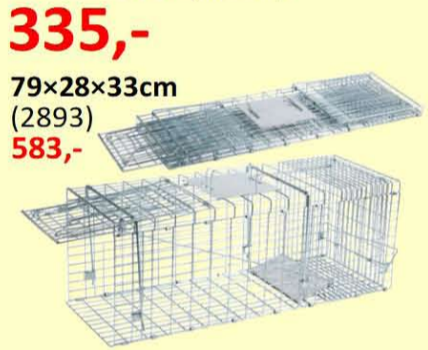

POŘÍZ LESNICKÝ NA KŮRU
250mm (2551)
209,-

rovný 260mm
(50486)
110,-
rovný 300mm
(9174)
330,-

PAST NA MYŠI
802K (50243)
16,-

PAST NA MYŠI PLASTOVÁ
bílá 2ks (2715)
24,-

na myš
polní
(50450)
50,-

PAST DRÁTĚNÁ SKLÁDACÍ
69x18x20cm (50532)
335,-