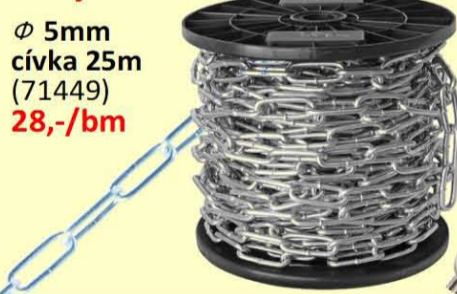

26,50/kg

STAVEBNÍ 100x4,0/5kg
(70231)

26,50/kg

HRÁBĚ 12 HROTÉ
(70332)

60,-

DLOUHÝ ČLÁNEK POZINK
ø 3mm cívka 50m (71458)

11,80/bm

KRÁTKÝ ČLÁNEK ø 4mm
pozink cívka 40m (71446)