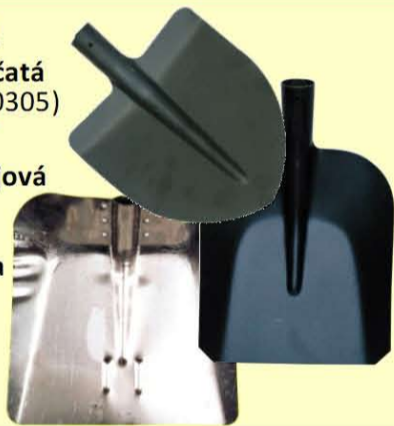

12000/850W
(772)
1.811,-

AL-KO

MOTOUZ POP 20.000
(3214)

80,-/kg

PYTEL POLYPROPYLENOVÝ
560x1200mm (1433)

7,30

500x800mm
25kg (1435)
8,80

LOPATA
7110 špičatá
(70305)

39,-

7130 stájová
(70307)

39,-

Al uhelka
1,6mm
(70304)

94,-

PLETIVO ŠESTIHRANNÉ
pozink 1000x20/0,70/50
(70191)

14,50/-/bm

PVC zelené
1000x20/0,9/25
(70380)