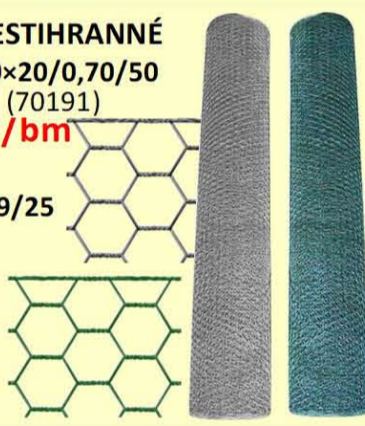

39,-

7130 stájová
(70307)

39,-

Al uhelka
1,6mm
(70304)

94,-

PLETIVO ŠESTIHRANNÉ
pozink 1000x20/0,70/50
(70191)

14,50/-/bm

PVC zelené
1000x20/0,9/25
(70380)

16,-/bm

SVAŘOVANÁ SÍŤ žárově zinkovaná
1000/12,7/0,8/25 (72176)

34,-/bm

1000/19/1,4/25
(73203)

54,-/bm

PLETIVO PVC 1500x50/2,5/25mm
zelené (70689)

65,-/bm

ELEKTRODY EB121 ø 2,5mm/12,90kg
(70167)